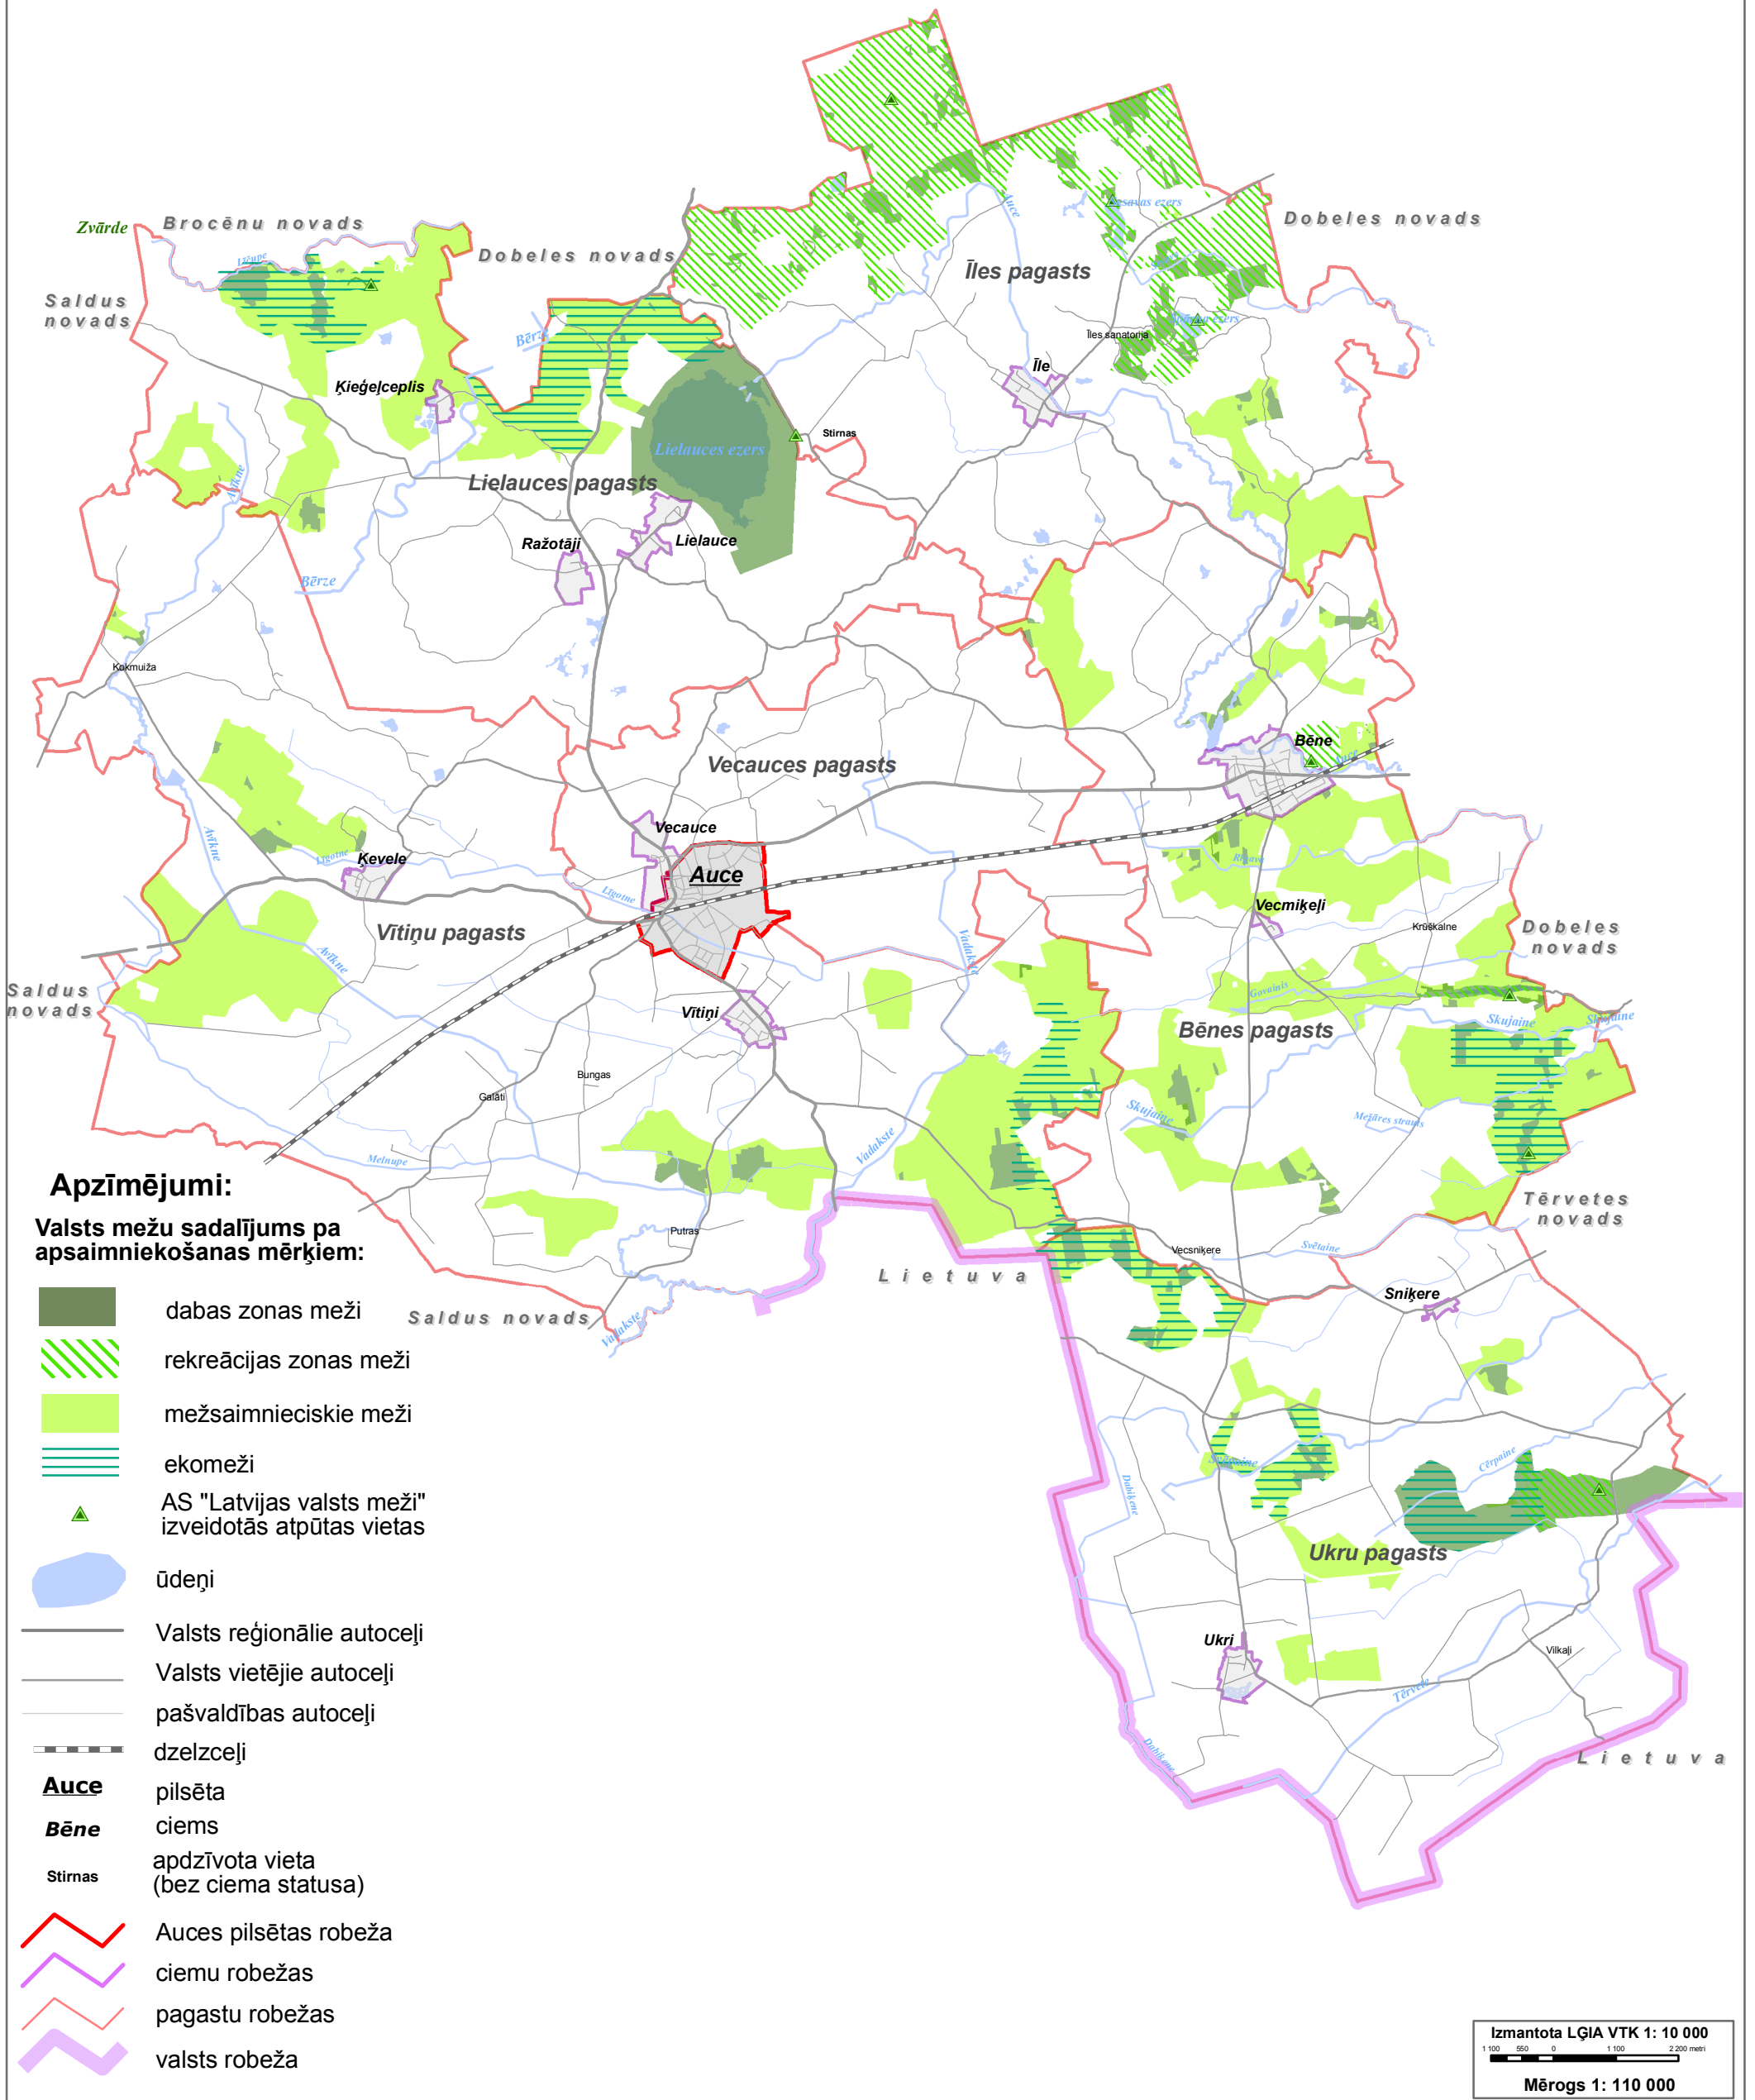

# Auces novada Valsts mežu sadalījums

Izmantota LĢIA VTK 1: 10 000  
 1:100 000 0 1:100 000 2:200 metri  
**Mērogs 1: 110 000**