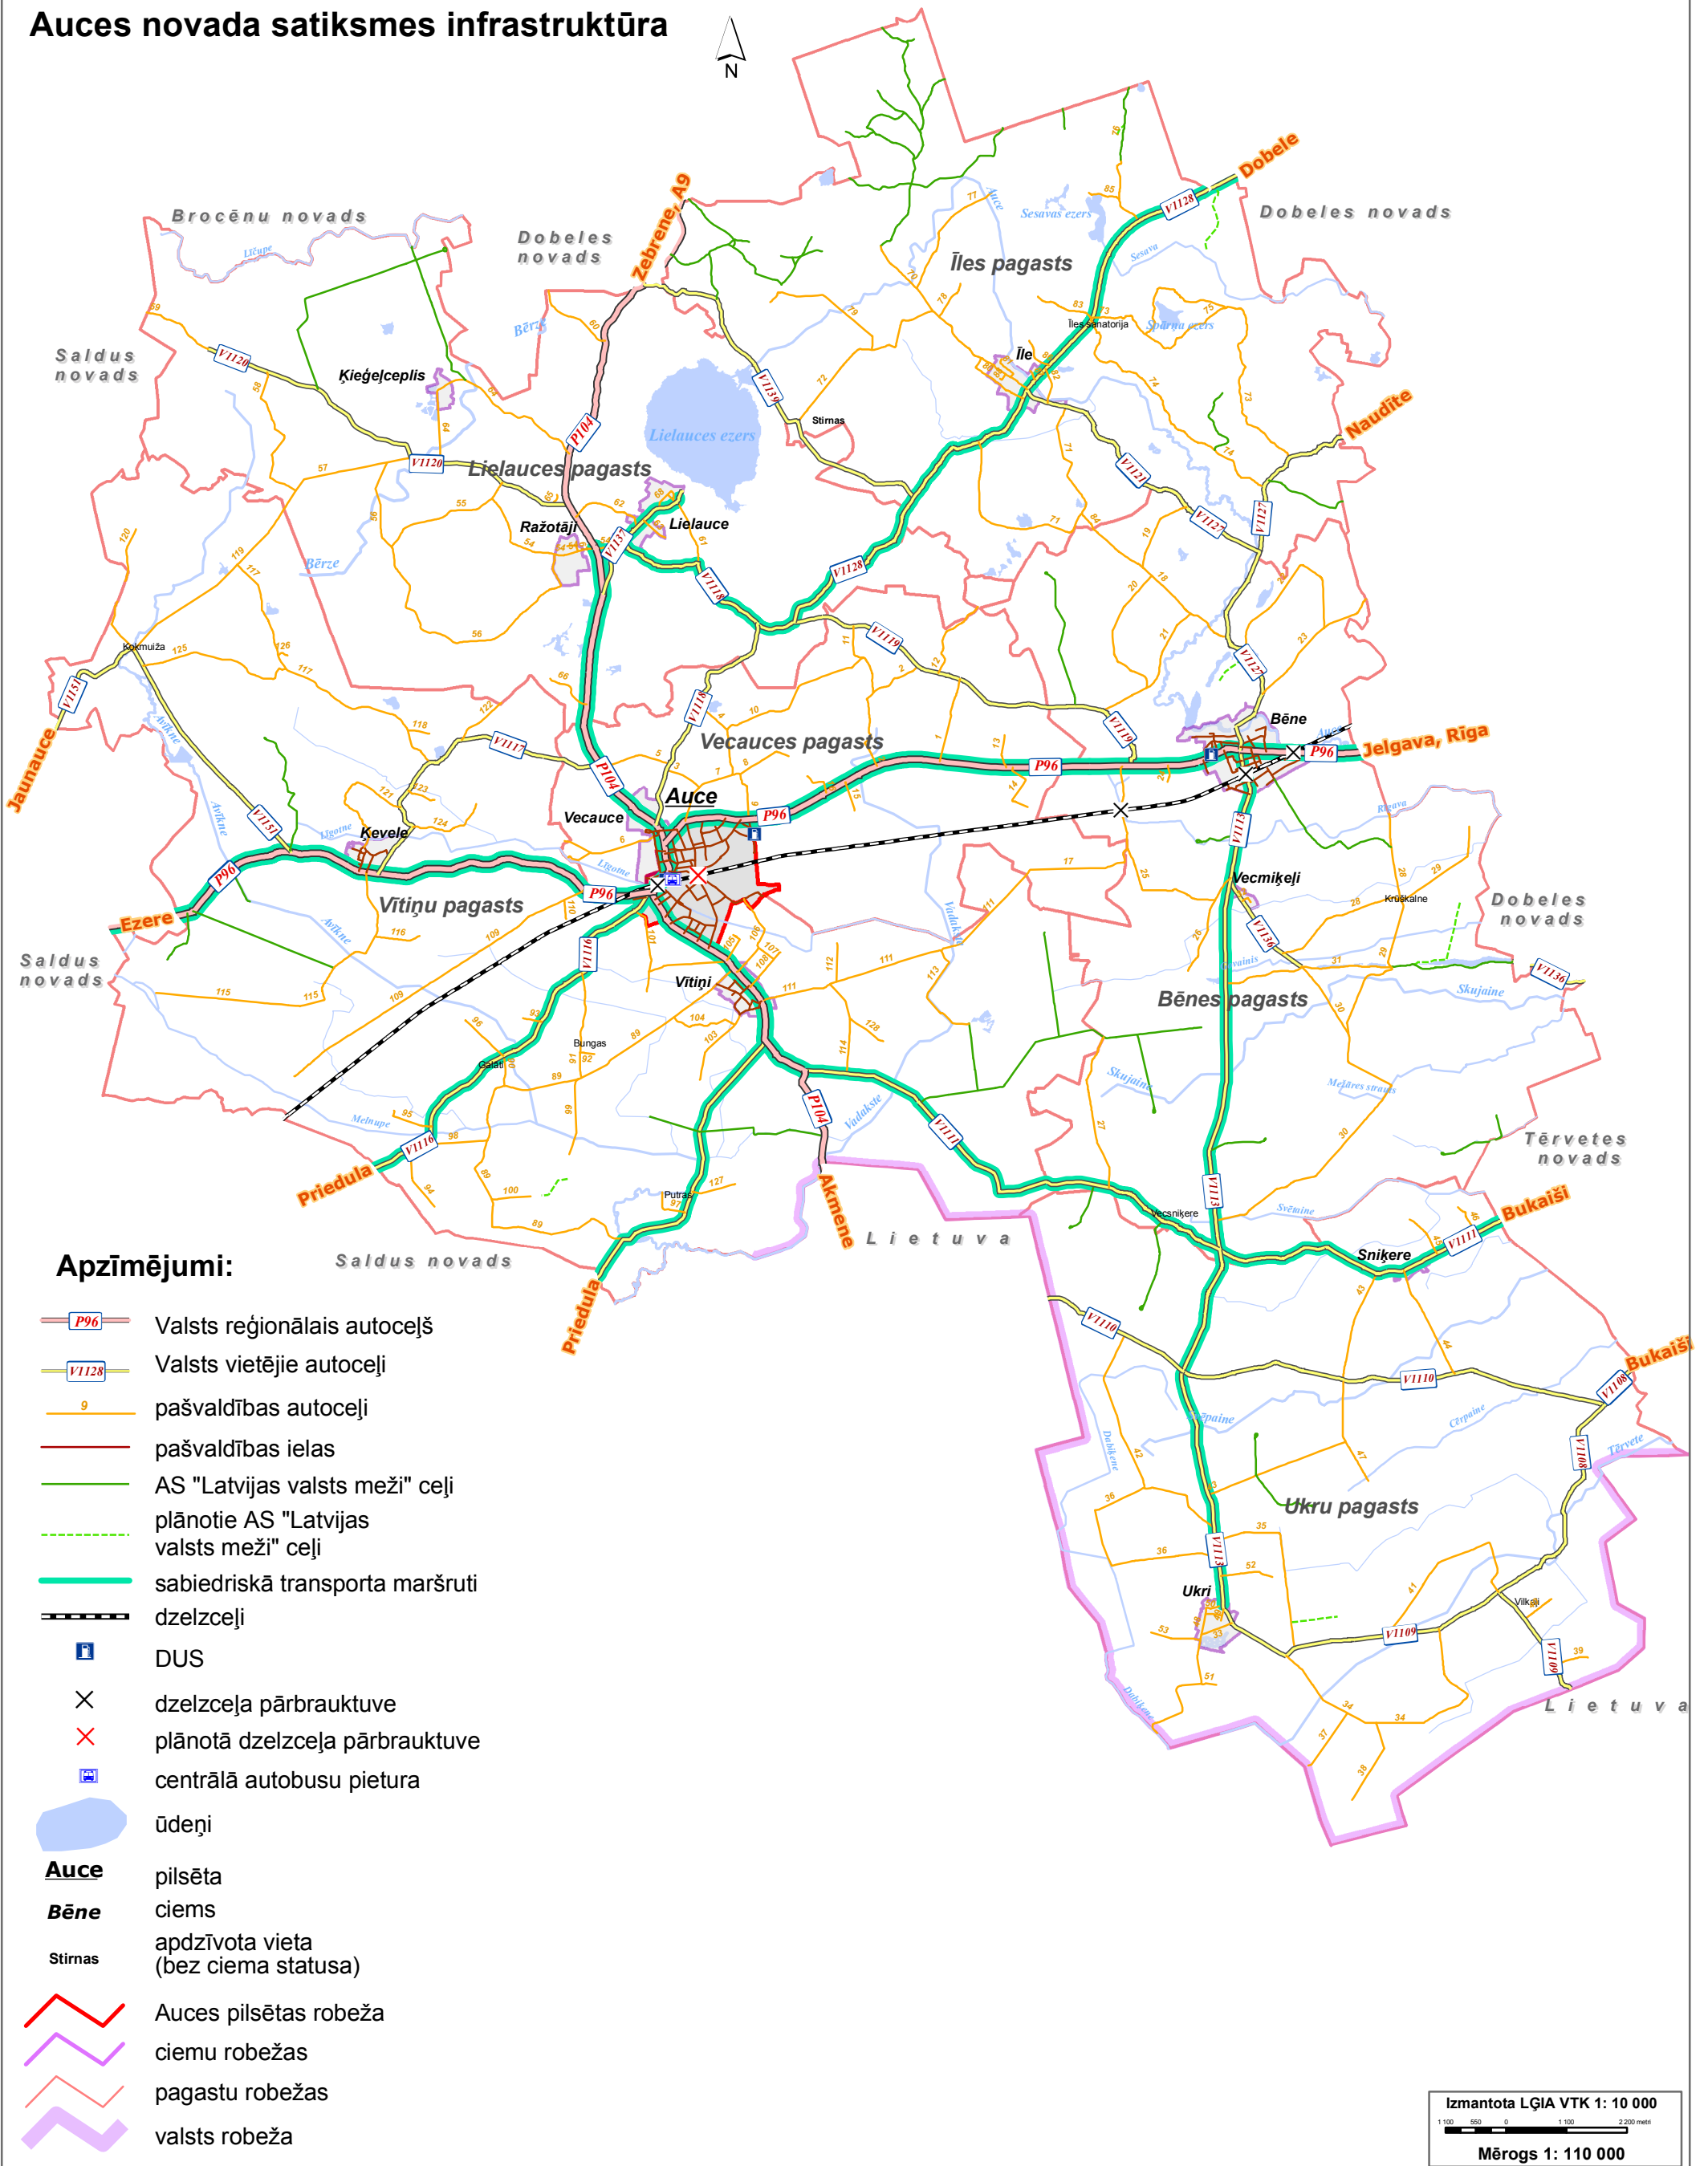

Auces novada satiksmes infrastruktūra

Apzīmējumi:

-  Valsts reģionālais autoceļš
-  Valsts vietējie autoceļi
-  pašvaldības autoceļi
-  pašvaldības ielas
-  AS "Latvijas valsts meži" ceļi
-  plānotie AS "Latvijas valsts meži" ceļi
-  sabiedriskā transporta maršruti
-  dzelzceļi
-  DUS
-  dzelzceļa pārbrauktuve
-  plānotā dzelzceļa pārbrauktuve
-  centrālā autobusu pietura
-  ūdeņi
- Auce** pilsēta
- Bēne** ciems
- Stīmas apdzīvota vieta (bez ciema statusa)
-  Auces pilsētas robeža
-  ciemu robežas
-  pagastu robežas
-  valsts robeža