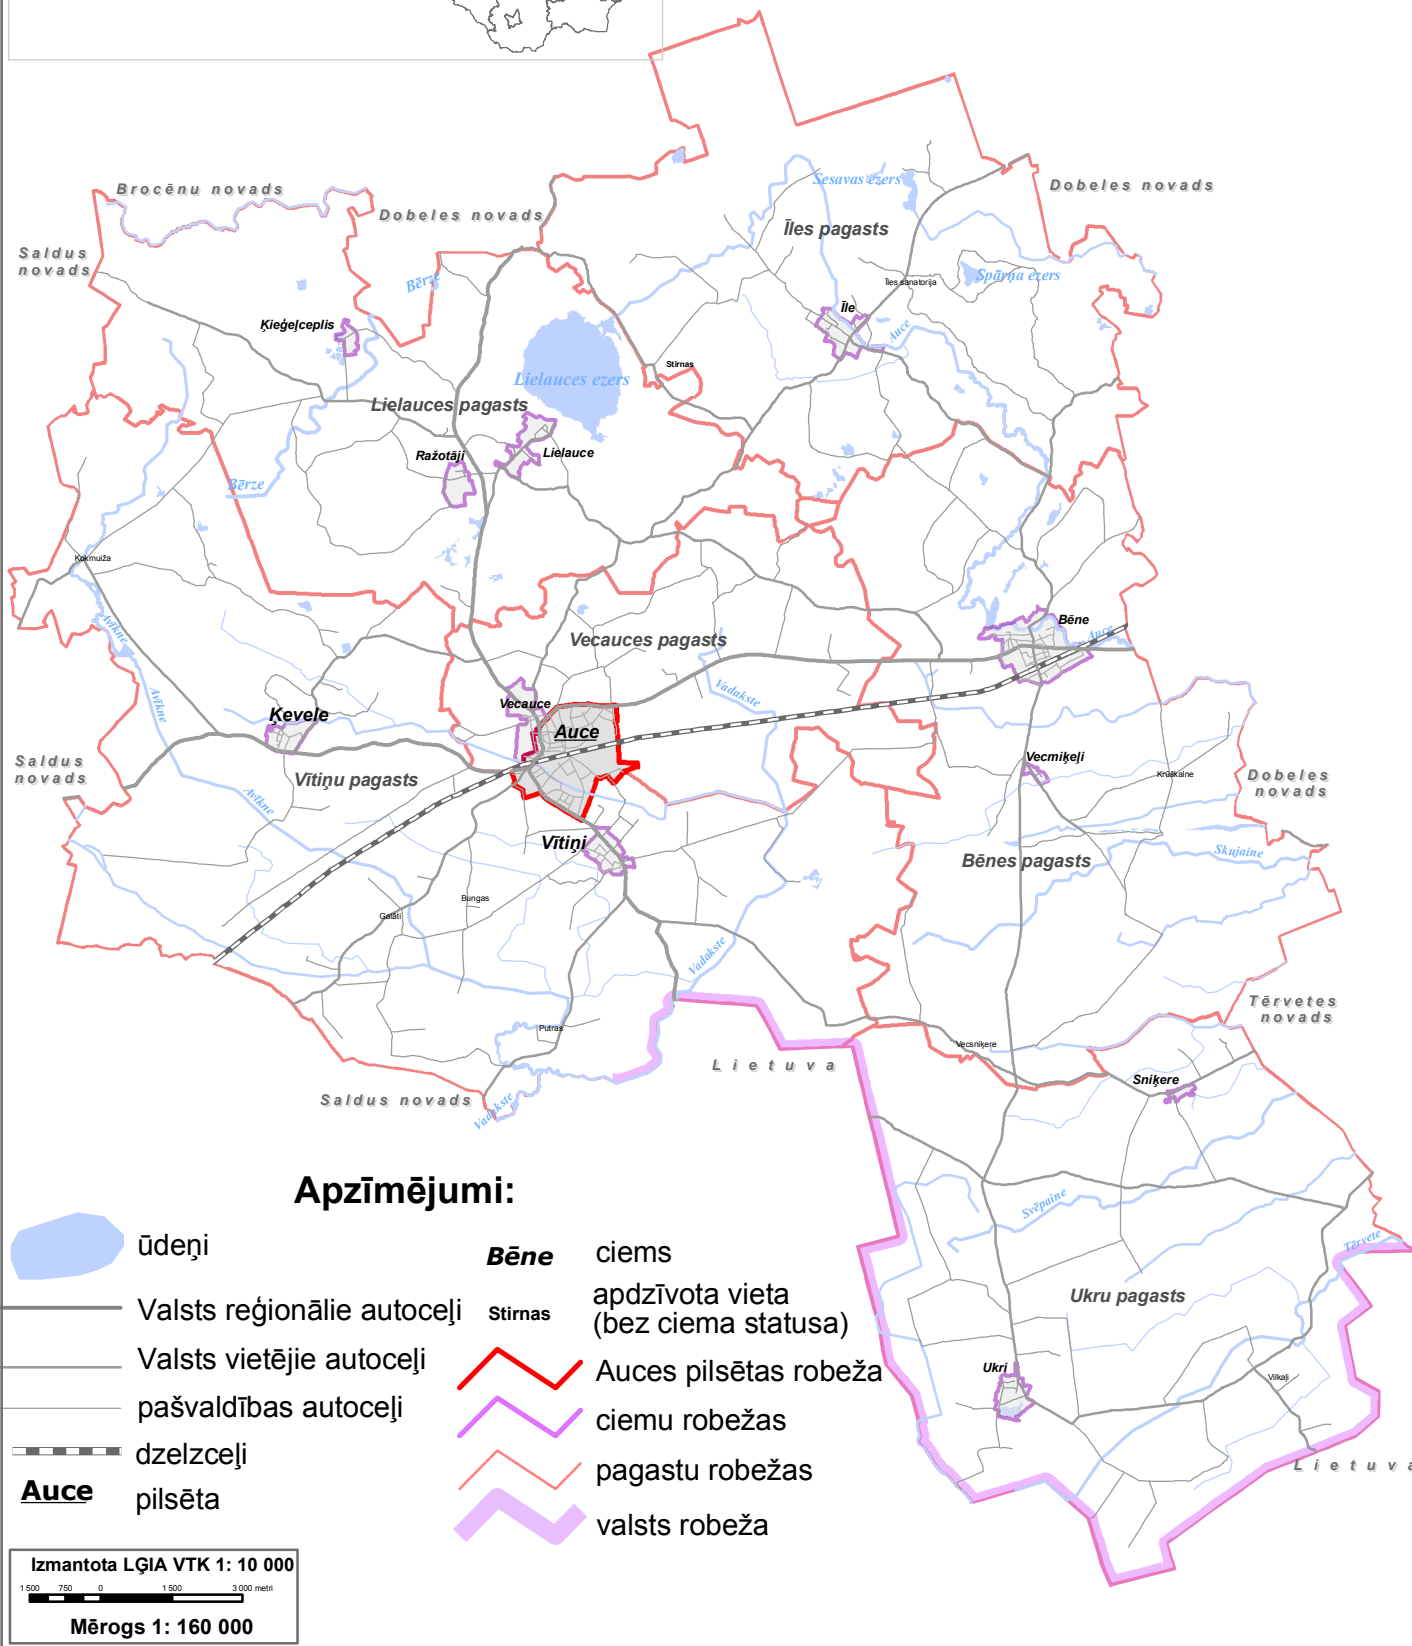

Auces novada ģeogrāfiskā novietojuma un pārskata karte

Apzīmējumi:

- ūdeņi
- Valsts reģionālie autoceļi
- Valsts vietējie autoceļi
- pašvaldības autoceļi
- dzelzceļi
- Auce** pilsēta
- Bēne** ciems
- stirnas** apdzīvota vieta (bez ciema statusa)
- Auces pilsētas robeža
- ciemu robežas
- pagastu robežas
- valsts robeža

Izmantota LĢIA VTK 1: 10 000
 1 500 750 0 1 500 3 000 metri
 Mērogs 1: 160 000