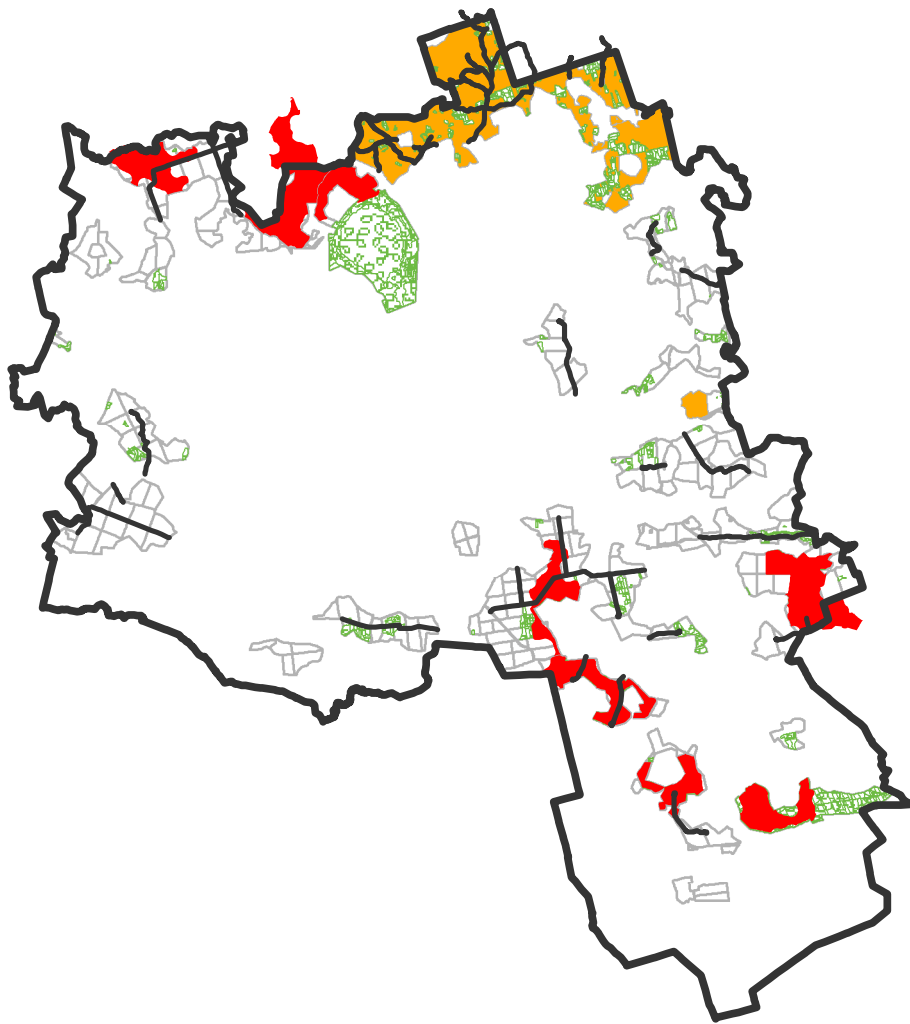

Auces novada meņu karte

M 1:250 000

MEŅU ZONĀJUMS BIOLOĒ ISKI AUGSTVĒRTĪGIE MEŅI

Legend

Autocelia30

<all other values>

ROADSUBTYP

1

2

Auces_novads

Bioloģiski augstvērtīgi meži

Dabas zona

Rekreācijas zona

kvartāli